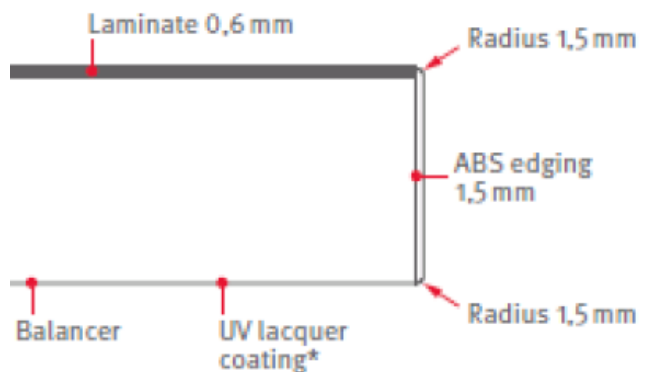

KOMBINACE DEKORŮ U ZÁDOVÝCH DESEK

F028 ST89	H3133 ST12
F029 ST89	F649 ST16
F041 ST15	F638 ST16
F059 ST89	H3303 ST10
F061 ST89	U763 ST76
F074 ST9	H2415 ST10
F076 ST9	U960 ST76
F080 ST82	U702 ST89
F081 ST82	F141 ST15
F092 ST15	H148 ST10
F093 ST15	W1000 ST76
F094 ST15	H1145 ST10
F104 ST2	H3331 ST10
F105 ST15	H3860 ST9
F110 ST9	F502 ST2
F142 ST15	F312 ST87
F147 ST82	F385 ST10
F148 ST82	H110 ST9
F160 ST9	H111 ST12
F166 ST9	F371 ST82
F221 ST87	H3332 ST10
F222 ST87	F641 ST16
F256 ST87	H1199 ST12
F274 ST9	H1401 ST22
F275 ST9	F310 ST87
F292 ST9	H3702 ST10
F302 ST87	F547 ST9
F303 ST87	F651 ST16
F311 ST87	H3704 ST15
U999 ST89	W1000 ST89

Dekory cenové skupiny FEELWOOD mají zadní stranu tvořenou protitahem