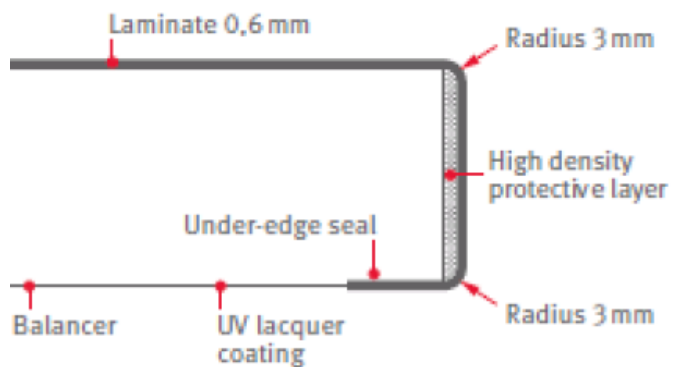

PRACOVNÍ DESKY EGGER

Standard
Classic
Creative

Premium
Feelwood