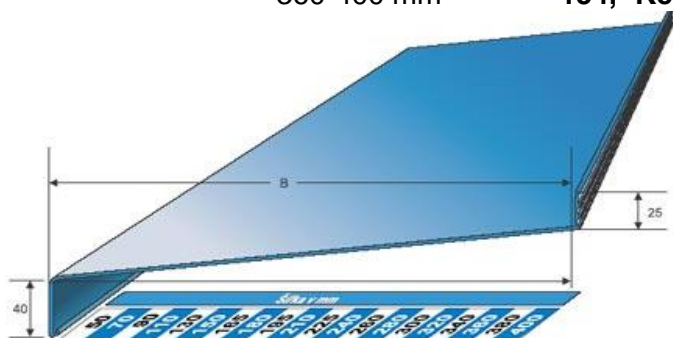

Parapety venkovní

Ceník STP 2.0

Dekory:

Al tažený Skupina 1:	Komaxit	bílá RAL 9016, hnědá RAL 8019, sv. hnědá RAL 8003
	Elox	bronz, tmavě hnědá, stříbrná - EV1
Skupina 2	Komaxit	antracit RAL 7016
Al ohýbaný	Komaxit	bílá RAL 9016, hnědá RAL 8019
Pozink ohýbané		bílá RAL 9016 mat, hnědá RAL 8019 pomat, antracit RAL 7016 polomat

Délka 6000mm Šířka (mm)	Cena Kč/m			
	Hliníkový tažený		Hliníkový ohýbaný	Pozinkov. Ohýbaný
	Skupina 1	Skupina 2		
50	153,-	183,-	-	-
70	176,-	207,-	-	-
90	197,-	228,-	144,-	119,-
110	234,-	265,-	163,-	132,-
130	255,-	286,-	182,-	145,-
150	273,-	304,-	197,-	159,-
165	289,-	320,-	213,-	168,-
180	306,-	337,-	227,-	178,-
195	340,-	371,-	239,-	188,-
210	360,-	390,-	254,-	197,-
225	398,-	429,-	269,-	208,-
240	459,-	490,-	280,-	218,-
260	497,-	527,-	299,-	230,-
280	559,-	590,-	318,-	244,-
300	662,-	693,-	337,-	257,-
320	713,-	744,-	356,-	270,-
340	729,-	760,-	375,-	283,-
360	783,-	813,-	394,-	297,-
380	1.024,-	1.054,-	413,-	309,-
400	1.140,-	1.170,-	428,-	323,-

Plastové PVC krytky (dle šířky parapetů) sada L+P, bílá, stříbrná, hnědá, bronz

50-150 mm	83,- Kč
150-180 mm	92,- Kč
195-240 mm	96,- Kč
260-340 mm	140,- Kč
360-400 mm	154,- Kč

Šroub 4,2x22 mm s krytkou 2,70 Kč