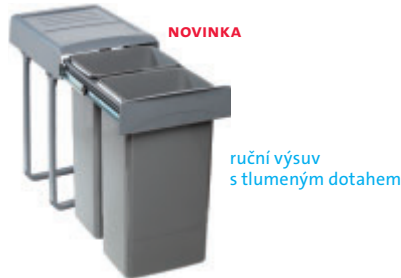

EK9023 2× 8 l + 1× 16 l

Skl.

2 730,-

CENA ZAHRNÚJE montážní sadu.
Pevná a bezúdržbová konstrukce z laminátu.
Montáž ke dnu korpusu a k bočním stěnám.

TANK 40

police – ruční výsuv

ruční
výsuv

EK9093 2× 16 l

MEGA 45

NOVINKA

ruční výsuv
s tlumeným dotahem

EK9007 2× 26 l

Skl.

cena v Kč s DPH 21 %

2 990,-

Spodní skříňka
od 450 mm