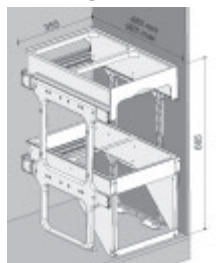

EK9105 4× 16 l

Skl.

4 440,-

EK9106 2× 8 l + 3× 16 l

Skl.

4 520,-

CENA ZAHRNÚJE montážní sadu + 1× víko na směsný
odpad (jen pro 16l koš).
Pevná a bezúdržbová konstrukce z laminátu.
Montáž ke dnu korpusu a k bočním stěnám.