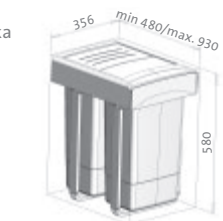

CENA ZAHRNÚJE montážní sadu.
Pevná a bezúdržbová konstrukce z laminátu.
Montáž ke dnu korpusu a k bočním stěnám.