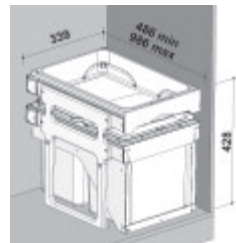

EK9147 2× 8 l + 1× 16 l

Skl.

3 580,-

CENA ZAHRNÚJE montážní sadu + 1× víko na směsný odpad
(jen pro 16l koš).
Pevná a bezúdržbová konstrukce z laminátu.
Montáž ke dnu korpusu a k bočním stěnám.