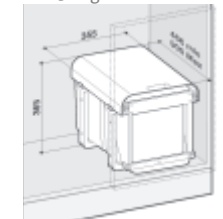

EK9073 1× 34 l

Skl.

cena v Kč s DPH 21 %

2 650,-

Spodní skříňka pouze 400 mm
Nosnost pojezdů do 30 kg

EK9022 2× 16 l

Skl.

2 650,-

EK9023 2× 8 l + 1× 16 l

Skl.

2 730,-

CENA ZAHRNÚJE montážní sadu.
Pevná a bezúdržbová konstrukce z laminátu.
Montáž ke dnu korpusu a k bočním stěnám.

TANK 40

police – ruční výsuv

ruční
výsuv

EK9093 2× 16 l