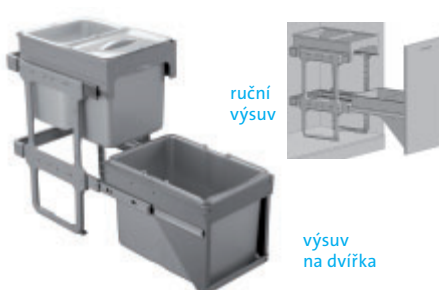

TANDEM FRONT 40 ANTA UNICA

ruční
výsuv

výsuv
na dvířka

EK9104 2× 16 l + 1× 34 l

Skl.

cena v Kč s DPH 21 %

4 520,-

Spodní skříňka pouze 400 mm
Nosnost pojezdů do 30 kg