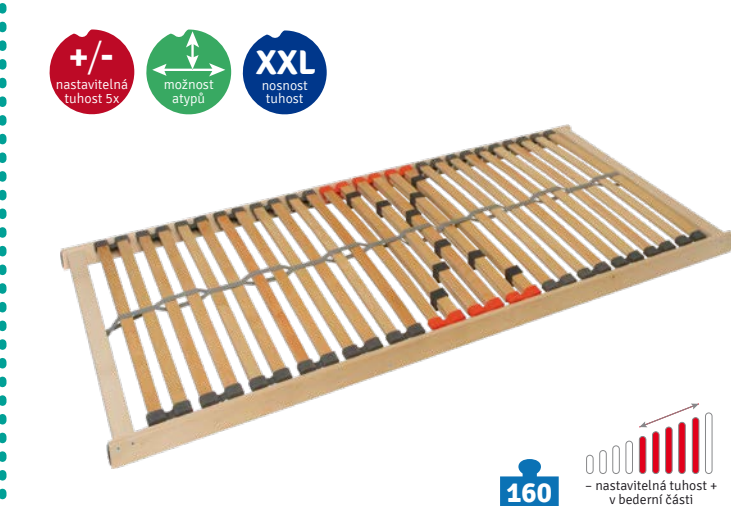

Double XXL

Nosný, tužší lamelový rošt.

Pracuje s matrací v každé zóně a pomůže Vám dosáhnout maxima jejich ortopedických kvalit. Je zárukou provzdušnění. 28 lamel šíře 35 mm a tloušťky 12 mm pro nosnost, odolnost a pohodlí.

5 zdvojených lamel ve střední části s nastavitelnou tuhostí pružení (jemně doladění pro maximální komfort, správnou pozici těla a podporu páteře). Stabilizační popruh, rám z vrstveného dřeva, výkyvná pouzdra. Výška cca 6 cm.

Rošty se vyrábějí standardně se zápornou rozměrovou odchylkou - to proto, aby si v posteli ani nevrvžly.

Akce platí pouze na rozměry 90x200 a 80x200 cm.