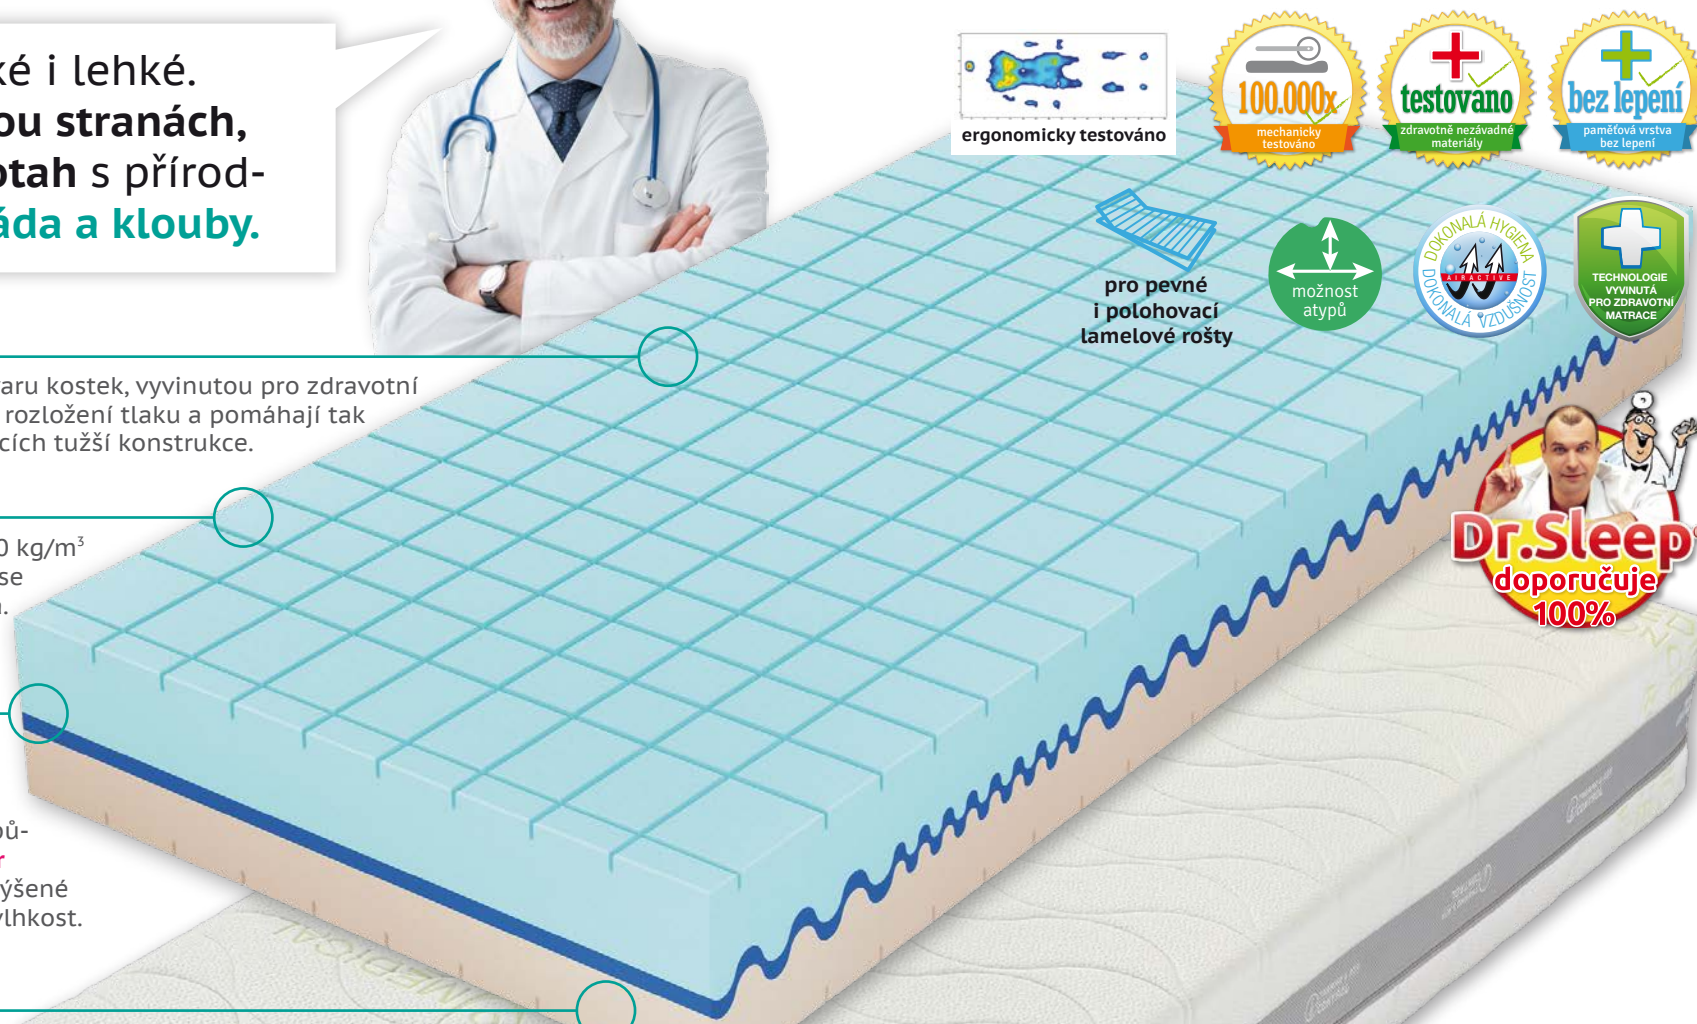

Nejodolnější pěna všech dob. Spojuje výhody studené pěny (vzdušnost + pružnost), latexu (termoregulace, nezníčitelnost) a paměťové pěny (přizpůsobivost). Funguje jako **Spine Protector** (zóna ochrany páteře) navíc s funkcí zvýšené schopnosti odvádět z jádra vzdušnou vlhkost. Vysoký objem cca 40 kg/m³.

Studená pěna Flexifoam® HR-XF

Poddajnější strana matrace. Robustní vzdušná a odolná pěna vyšší hustoty cca 30 kg/m³ a vyšší střední tuhosti zajišťuje stabilitu celé zónové konstrukce, pevnost a životnost.

Funkční potah

Medical Concept Plus VISCO-CLIMA. Potah s přírodními vlákny Tencel® Lyocell®. Dvojitá konstrukce: 1/2 potahu s paměťovou pěnou (prateľná na 30 °C); 1/2 potahu s dutými vlákny (prateľná na 60 °C). Odolné šití overlock. Ventilací 3D mřížka s funkcí Thermo Control.

Paměťová (visco) pěna v potahu. Pohodlí, kopírování těla, odlehčení kloubů a relaxace. Vyrobená za použití přírodních surovin: antiatergické vlastnosti, zdraví v ložnici, ohleduplnost k přírodě.

Ležením na paměťové straně potahu: znásobíte komfort, odlehčíte klouby
Stálá vzdušnost a omezení pocení: 3D ventilací mřížka Thermo Control
Ležením na klimatizační straně potahu: znásobíte vzdušnost