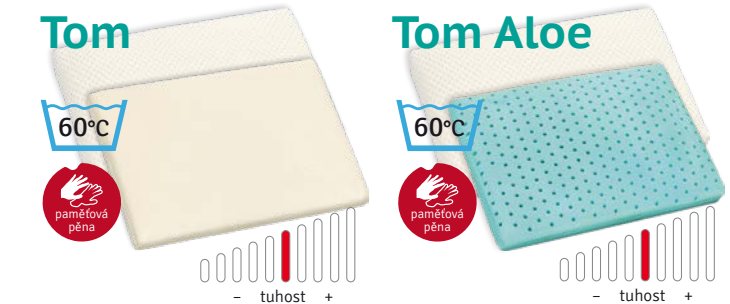

Tom

Vzdušné polštáře. Dotáhněte komfort k dokonalosti.

Podpora krční páteře a uvolnění šíjového svalstva. Dokonalá relaxace s Vaší novou matrací. Vybere si každý:

- Tom - polštář z visco-latexové pěny s paměťovým efektem.
- Tom Aloe - paměťový polštář s perforací, nejoblíbenější.
- Tom Soya - paměťový polštář s perforací, vyšší tuhost.
- Tom Kokos - měkoučkový latexový polštář s perforací.

Polštáře Tom Aloe, Soya a Kokos jsou na každé své straně jinak tuhé - díky kónické profilaci. **Pratelný strečový potah drží tvar (60 °C).**

Rozměry cca 60x40x13 cm (Tom Aloe, Soya a Kokos). Rozměry cca 66x42x11 cm (Tom).