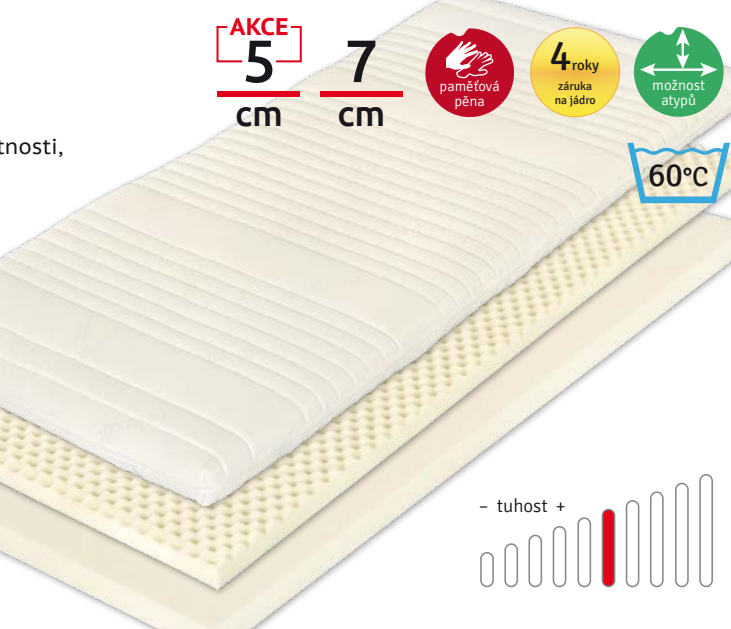

5 zdvojených lamel ve střední části s nastavitelnou tuhostí pružení (jemně doladění pro maximální komfort, správnou pozici těla a podporu páteře). Stabilizační popruh, rám z vrstveného dřeva, výkyvná pouzdra. Výška cca 6 cm.

Rošty se vyrábějí standardně se zápornou rozměrovou odchylkou - to proto, aby si v posteli ani nevrvžly.

Akce platí pouze na rozměry 90x200 a 80x200 cm.

AKCE / 2.140 Kč / 1 ks 2.780 Kč

Topper Visco

Paměťová matrace, která zvýší komfort každého lůžka.

Topper - „vrchní matrace“. Paměťový efekt podpoří ortopedické vlastnosti, zvýší pohodlí a uleví kloubům.

Vyrábí se ve dvou výškách a dvou provedeních (Classic/Wellness). Gumové pásky v rozích zajišťují dokonalou fixaci i k vyšším matracím. Potah je snímatelný a pratelný na 60 °C.

AKCE / 2.690 Kč / 1 ks 3.390 Kč

Akční cena platí pro výškovou variantu 5 cm v těchto rozměrech: 90x200x5 / 80x200x5 / 100x200x5 / 85x195x5 / 90x190x5 / 80x195x5 cm

TROPICO Medical Concept

Vysoká ortopedická zónová matrace pro velké i malé, těžké i lehké. Nabízí 4 komfortní pocity ležení, zdravotní profilaci na obou stranách, hybridní konstrukci bez lepidel a multifunkční prateľný potah s přírodními vlákny a paměťovou pěnou. **Moje volba pro bolavá záda a klouby.**