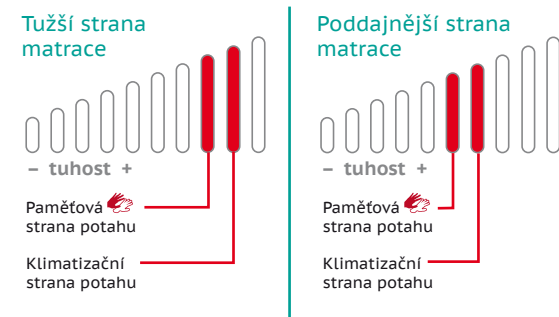

Topper - „vrchní matrace“. Paměťový efekt podpoří ortopedické vlastnosti, zvýší pohodlí a uleví kloubům.

Vyrábí se ve dvou výškách a dvou provedeních (Classic/Wellness). Gumové pásky v rozích zajišťují dokonalou fixaci i k vyšším matracím. Potah je snímatelný a pratelný na 60 °C.

AKCE / 2.690 Kč / 1 ks 3.390 Kč

Akční cena platí pro výškovou variantu 5 cm v těchto rozměrech: 90x200x5 / 80x200x5 / 100x200x5 / 85x195x5 / 90x190x5 / 80x195x5 cm

TROPICO Medical Concept

Vysoká ortopedická zónová matrace pro velké i malé, těžké i lehké. Nabízí 4 komfortní pocity ležení, zdravotní profilaci na obou stranách, hybridní konstrukci bez lepidel a multifunkční prateľný potah s přírodními vlákny a paměťovou pěnou. **Moje volba pro bolavá záda a klouby.**

anti bacterial 24 cm **HR** paměťový potah **Blue** hybridní pěna **6 let** záruka na jádro **150** bez lepení

Tuhost matrace

Pružnost matrace

Více pružnosti = snazší změna poloh při spánku. Méně pružnosti = větší poddajnost matrace.