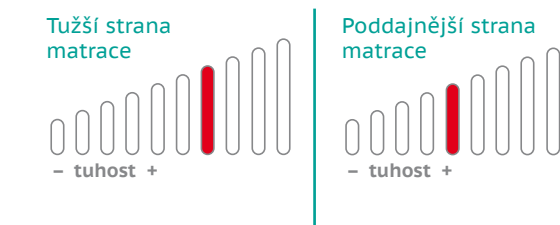

Tuhost matrace