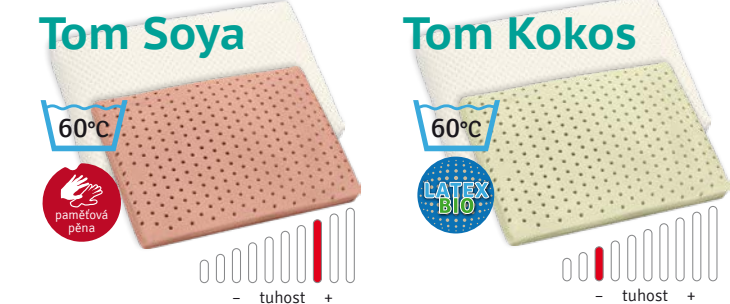

Krční páteř je pořad páteř. Výběrem matrace by precizní výběr zdravého spaní končit neměl. Lamelový rošt se správně dimenzovanou nosností díky pružným lamelám zase dostane z matrace maximum ortopedických vlastností v každé zóně.

Tom

Vzdušné polštáře. Dotáhněte komfort k dokonalosti.

Podpora krční páteře a uvolnění šíjového svalstva. Dokonalá relaxace s Vaší novou matrací. Vybere si každý:

- Tom - polštář z visco-latexové pěny s paměťovým efektem.
- Tom Aloe - paměťový polštář s perforací, nejoblíbenější.
- Tom Soya - paměťový polštář s perforací, vyšší tuhost.
- Tom Kokos - měkoučkový latexový polštář s perforací.

Polštáře Tom Aloe, Soya a Kokos jsou na každé své straně jinak tuhé - díky kónické profilaci. **Pratelný strečový potah drží tvar (60 °C).**

Rozměry cca 60x40x13 cm (Tom Aloe, Soya a Kokos). Rozměry cca 66x42x11 cm (Tom).