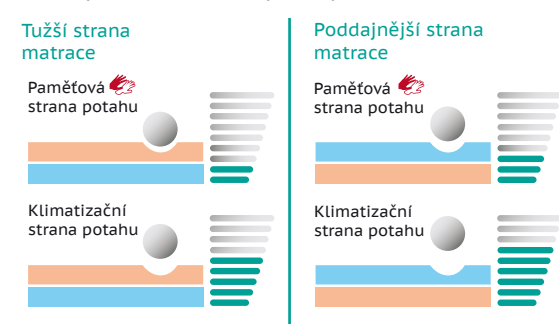

Topper - „vrchní matrace“. Paměťový efekt podpoří ortopedické vlastnosti, zvýší pohodlí a uleví kloubům.

Vyrábí se ve dvou výškách a dvou provedeních (Classic/Wellness). Gumové pásky v rozích zajišťují dokonalou fixaci i k vyšším matracím. Potah je snímatelný a pratelný na 60 °C.

AKCE / 2.690 Kč / 1 ks 3.390 Kč

Akční cena platí pro výškovou variantu 5 cm v těchto rozměrech: 90x200x5 / 80x200x5 / 100x200x5 / 85x195x5 / 90x190x5 / 80x195x5 cm

TROPICO Medical Concept

Vysoká ortopedická zónová matrace pro velké i malé, těžké i lehké. Nabízí 4 komfortní pocity ležení, zdravotní profilaci na obou stranách, hybridní konstrukci bez lepidel a multifunkční prateľný potah s přírodními vlákny a paměťovou pěnou. **Moje volba pro bolavá záda a klouby.**

anti bacterial 24 cm **HR** paměťový potah **Blue** hybridní pěna **6 let** záruka na jádro **150** bez lepení

Tuhost matrace

Pružnost matrace

Více pružnosti = snazší změna poloh při spánku. Méně pružnosti = větší poddajnost matrace.