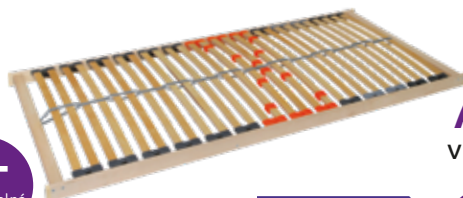

Kvalitní lamelový rošt

podtrhne a dokreslí jedinečnost a kvalitu matrací Tropico. Kvalitní rošt zvýší užité vlastnosti matrace (ortopedičnost, komfort spánku) a prodlouží její životnost.

Lamelové rošty řady Double jsou výrobky masivní a moderní konstrukce. Anatomické uspořádání lamel má příznivý vliv na polohu těla při spánku. Mají 28 lamel šíře 38 mm ve výkyvných gumových pouzdrech. **V oblasti hrudníku je 5 lamel s nastavitelnou tuhostí dle hmotnosti uživatele.** Středový popruh je zdvojený pro vyšší elasticitu a životnost.

Double Klasik

Vhodný pro všechny typy matrací.
Výška cca 5 cm.

28
LAMEL 130 kg

úspora 490 Kč

Akční cena za 1 ks

V rozměru 90x200 nebo 80x200 cm.
Ostatní rozměry dle běžného ceníku.

1.470 Kč ~~1.960 Kč~~

Double Expert

Masivní lamelový rošt s polohováním hlavy a nohou.
13 poloh v oblasti hlavy a 5 poloh v oblasti nohou.
Vhodný pro všechny typy matrací, které lze polohovat (latexové, sendvičové). Výška cca 5 cm.

28
LAMEL 130 kg 13+5
POLOH