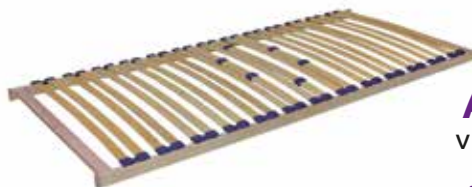

Fénix Klasik

Vhodný pro všechny typy matrací.
Výška cca 5 cm.

26
LAMEL

100 kg

Akční cena za 1 ks

V rozměru 90x200 nebo 80x200 cm.
Ostatní rozměry dle běžného ceníku.

úspora 311 Kč

1.050 Kč ~~1.610 Kč~~

Fénix Relax

Moderní lamelový rošt anatomické konstrukce s polohováním hlavy. Vhodný pro všechny typy matrací, které lze polohovat (latexové, sendvičové).
Výška cca 5 cm.

28
LAMEL

100 kg

HLAVA