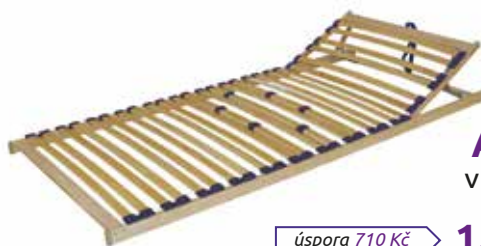

## Fénix Klasik

Vhodný pro všechny typy matrací.  
Výška cca 5 cm.

26  
LAMEL

100 kg

**Akční cena za 1 ks**

V rozměru 90x200 nebo 80x200 cm.  
Ostatní rozměry dle běžného ceníku.

úspora 311 Kč

**1.050 Kč** ~~1.610 Kč~~

## Fénix Relax

Moderní lamelový rošt anatomické konstrukce s polohováním hlavy. Vhodný pro všechny typy matrací, které lze polohovat (latexové, sendvičové).  
Výška cca 5 cm.

28  
LAMEL

100 kg

HLAVA

**Akční cena za 1 ks**