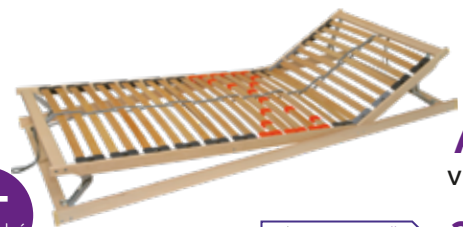

úspora 430 Kč

Akční cena za 1 ks

V rozměru 90x200 nebo 80x200 cm.
Ostatní rozměry dle běžného ceníku.

2.110 Kč ~~2.540 Kč~~

Double Praktik N (Nožní výklop)

Masivní výklopný lamelový rošt s polohováním hlavy a nohou.
Mechanismus nabízí 13 poloh v oblasti hlavy a 5 poloh v nohách.
Pístové (plynokapalinové) vzpěry umožňují od nohou přístup do úložných prostorů postele. Max. nosnost při zdvihu/polohování je 30 kg.
Výška roštu: 5,5 cm (ve sklopené poloze)

28
LAMEL 130 kg 13+5
POLOH