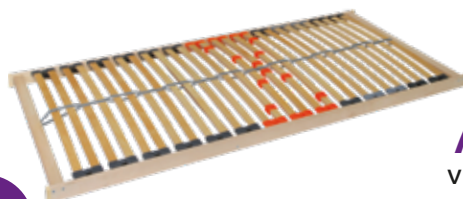

úspora 640 Kč

Akční cena za 1 ks

V rozměru 90x200 nebo 80x200 cm.
Ostatní rozměry dle běžného ceníku.

2.140 Kč ~~2.780 Kč~~