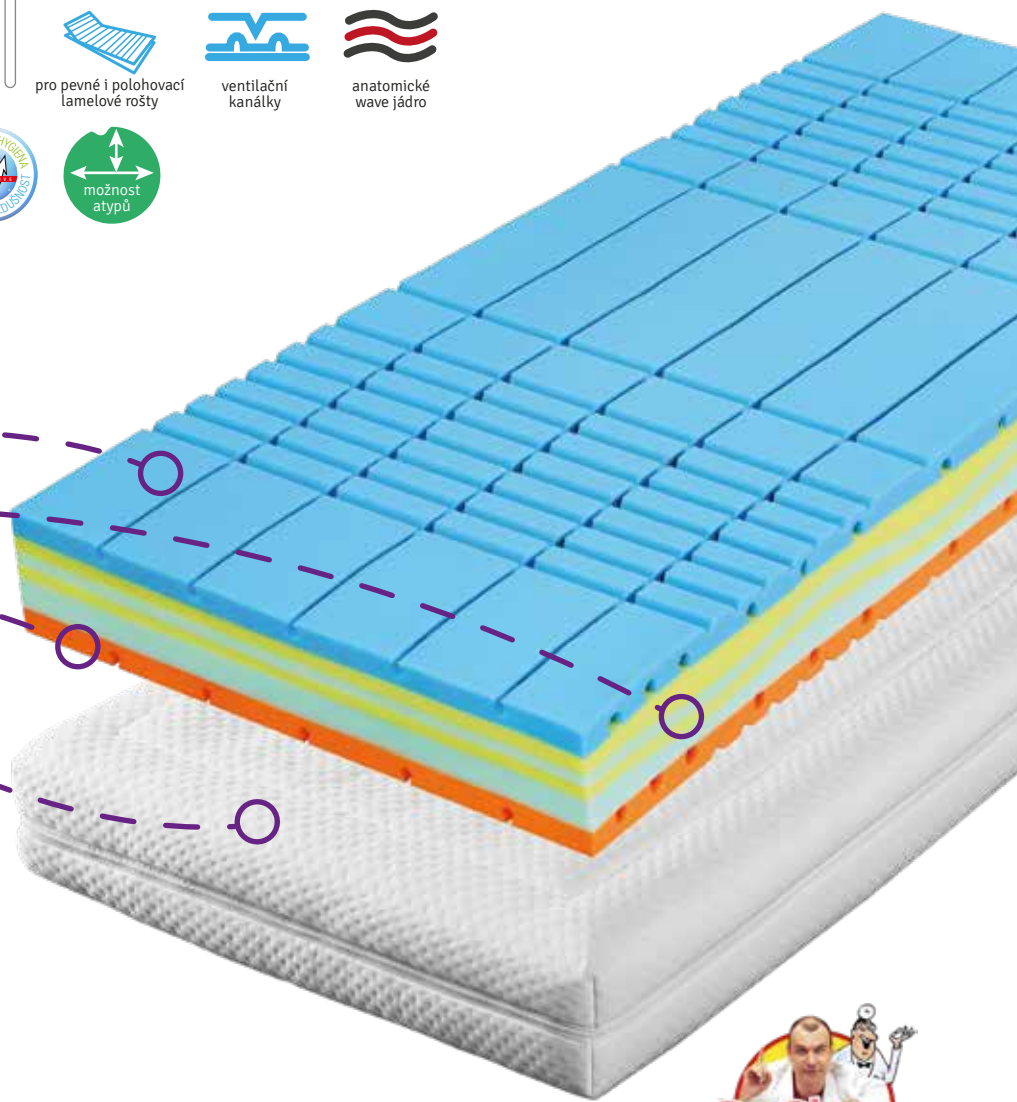

Akční cena za 1+1:
(za 2 ks jednolůžka nebo 1 ks dvojlůžka)

10.590 Kč
~~21.180 Kč~~

AKCE 120 x 200 cm (1 ks): 8.480 Kč
AKCE 200 x 200 cm (1 ks): 13.770 Kč