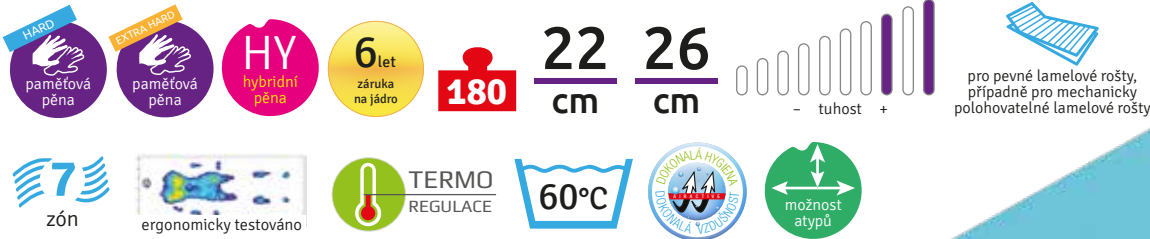

big boy visco

1+1

Všem spáčům na vědomost se dává, že byla vynalezena ortopedická matrace, která potěší milovníky tuhého ležení, unese ty, kteří mají nějaké kilčo navíc a přitom to všechno s úsměvem zvládne. Pohodlí paměťové (visco) pěny na obou stranách (tužší a měkčí). Tuhá, ale vždy pohodlná, prodyšná, antibakteriální, pocení omezující. Volitelná výška matrace 22 nebo 26 cm. Dvojdílný prošivaný antibakteriální potah s vysokým podílem přírodních vláken a klimatizační konstrukcí pro omezení pocení a komfort na lůžku. Pratelný na 60 °C.

- Měkčí paměťová pěna
- Tuhá a super odolné jádro ze studené pěny se 7- ortopedickými zónami.
- Tužší paměťová pěna

KDYŽ SE POTÍŠ, NEZOUFEJ. ANTIKTERIÁLNÍ PRATELNÝ POTAH S PŘÍRODNÍMI VLÁKNY - AKTIVNÍ BOJOVNÍK.

Vysoký 49% podíl přírodních vláken Tencel® / viskóza s povrchovou úpravou Aegis™ - antibakteriální a protiroztočové vlastnosti (zamezuje tvorbě živného prostředí pro roztoče) a je prevencí vzniku plísní (ani ti, kteří se více potí, nemusí mít strach). Nejlepší volba pro alergiky a astmatiky. Prošívaný klimatizační vrstvou dutých vláken, dvojdílný, pratelný (60 °C).

Termoregulace, omezení pocení a prodloužení hygienické životnosti matrace na maximum.

Akční cena za 1+1:

(za 2 ks jednolůžka nebo 1 ks dvojlůžka)

22 cm > **13.990 Kč**
~~27.980 Kč~~

26 cm > **15.990 Kč**
~~31.980 Kč~~

Akční ceny | Big Boy Visco 22 1 ks 11.200 Kč
120 x 200 | Big Boy Visco 26 1 ks 12.800 Kč

Akční ceny | Big Boy Visco 22 1 ks 18.190 Kč
200 x 200 | Big Boy Visco 26 1 ks 20.790 Kč