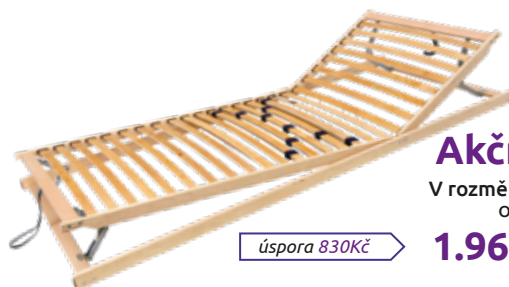

Akční cena za 1 ks

V rozměru 90x200 nebo 80x200 cm.
Ostatní rozměry dle běžného ceníku.

úspora 830 Kč

1.960 Kč ~~2.790 Kč~~