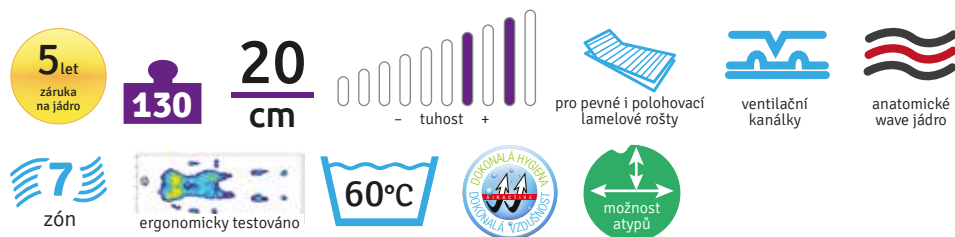

- Tužší strana
- Vlnové jádro pro zlepšení ergonomických vlastností
- Měkčí strana
- Pratelný potah Punto s moderním prošíváním