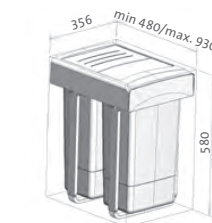

EKKO EASY 40

ruční
výsuv

Skl.

cena v Kč s DPH 21 %

1 490,-

CENA ZAHHRUJE montážní sadu + 1x víko na směsný odpad.
Pevná a bezúdržbová konstrukce z laminátu.
Montáž ke dnu korpusu a k bočním stěnám.

Spodní skříňka od 400 mm
Nosnost pojezdů do 30 kg

EKKO 40

ruční
výsuv

Skl.

cena v Kč s DPH 21 %

1 950,-

Skl.

1 990,-

EK9005 2x 8 l + 1x 16 l $\left(\begin{smallmatrix} 16 \\ 8 \ 8 \end{smallmatrix} \right)$

Skl.

2 070,-

CENA ZAHHRUJE montážní sadu.
Pevná a bezúdržbová konstrukce z laminátu.
Montáž ke dnu korpusu a k bočním stěnám.

Spodní skříňka od 400 mm
Nosnost pojezdů do 30 kg

EKKO FRONT 40

výsuv
na dvířka

Skl.

cena v Kč s DPH 21 %

2 790,-

Skl.

2 790,-

EK9023 2x 8 l + 1x 16 l $\left(\begin{smallmatrix} 16 \\ 8 \ 8 \end{smallmatrix} \right)$

Skl.

2 890,-

CENA ZAHHRUJE montážní sadu.
Pevná a bezúdržbová konstrukce z laminátu.
Montáž ke dnu korpusu a k bočním stěnám.

Spodní skříňka pouze 400 mm
Nosnost pojezdů do 30 kg

TANK 40

police – ruční výsuv

ruční
výsuv

Skl.

cena v Kč s DPH 21 %

2 580,-

CENA ZAHHRUJE montážní sadu + 1x víko na směsný odpad.
Pevná a bezúdržbová konstrukce z laminátu.
Montáž ke dnu korpusu a k bočním stěnám.

Spodní skříňka od 400 mm
Nosnost pojezdů do 30 kg

MEGA 45

ruční výsuv
s tlumeným dotahem

Skl.

cena v Kč s DPH 21 %

3 170,-

CENA ZAHHRUJE montážní sadu.
Pevná a bezúdržbová konstrukce z laminátu.
Montáž ke dnu korpusu a k bočním stěnám.

Spodní skříňka
od 450 mm

Nosnost
pojezdů
do 30 kg

TANK FRONT 40

police – ruční výsuv

výsuv
na dvířka

Skl.

cena v Kč s DPH 21 %

3 780,-

EK9147 2x 8 l + 1x 16 l $\left(\begin{smallmatrix} 16 \\ 8 \ 8 \end{smallmatrix} \right)$

Skl.

3 780,-

CENA ZAHHRUJE montážní sadu + 1x víko na směsný odpad
(jen pro 16 l koš).
Pevná a bezúdržbová konstrukce z laminátu.
Montáž ke dnu korpusu a k bočním stěnám.

Spodní skříňka pouze 400 mm
Nosnost pojezdů do 30 kg

TANDEM FRONT 40 ANTA UNICA

ruční
výsuv