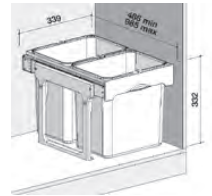

ruční
výsuv

Skl.

cena v Kč s DPH 21 %

1 490,-

CENA ZAHHRUJE montážní sadu + 1x víko na směsný odpad.
Pevná a bezúdržbová konstrukce z laminátu.
Montáž ke dnu korpusu a k bočním stěnám.

Spodní skříňka od 400 mm
Nosnost pojezdů do 30 kg