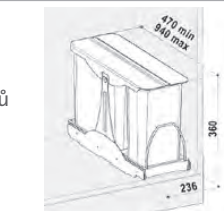

EK9076 1× 8 l + 1× 16 l ⁸ ¹⁶

cena v Kč s DPH 21 %
Skl. 1 620,-

CENA ZAHHRUJE montážní sadu.
Pevná a bezúdržbová konstrukce z laminátu.
Montáž na dno korpusu.

Skříňka od 300 mm

Nosnost pojezdů do 30 kg