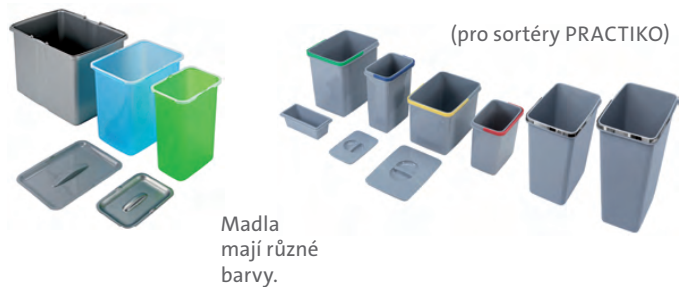

... a
**pohoda
dřez**

AKČNÍ NABÍDKA
OD 1 | 6 | 2020

Sinks

Modelová řada Sinks EKOTECH – koše a sortéry pro systémové třídění odpadu. Jsou bytelné, odolné a vynikají svým designem, propracovaností a důmyslností.

Samostatné koše – typ „A“ Samostatné koše – typ „B“

Madla mají různé barvy.

(pro sortéry PRACTIKO)

Samostatné koše – typ „A“ cena v Kč s DPH 21 %

EK9090	Samostatný koš (150×220×v 310 mm) 8 l	Skl.	220,-
EK9091	Samostatný koš (220×300×v 310 mm) 16 l	Skl.	280,-
EK9092	Samostatný koš (300×450×v 315 mm) 34 l	Skl.	720,-
EK9029	Samostatné víko koše 8 l	Skl.	80,-
EK9030	Samostatné víko koše 16 l	Skl.	110,-