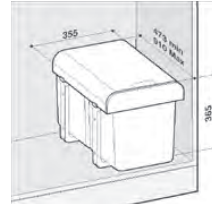

ruční
výsuv

Skl.

cena v Kč s DPH 21 %

1 950,-

Skl.

1 990,-

EK9005 2x 8 l + 1x 16 l $\left(\begin{smallmatrix} 16 \\ 8 \ 8 \end{smallmatrix} \right)$

Skl.

2 070,-

CENA ZAHHRUJE montážní sadu.
Pevná a bezúdržbová konstrukce z laminátu.
Montáž ke dnu korpusu a k bočním stěnám.

Spodní skříňka od 400 mm
Nosnost pojezdů do 30 kg