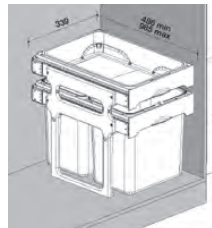

police – ruční výsuv

ruční
výsuv

Skl.

cena v Kč s DPH 21 %

2 580,-

CENA ZAHHRUJE montážní sadu + 1x víko na směsný odpad.
Pevná a bezúdržbová konstrukce z laminátu.
Montáž ke dnu korpusu a k bočním stěnám.

Spodní skříňka od 400 mm
Nosnost pojezdů do 30 kg