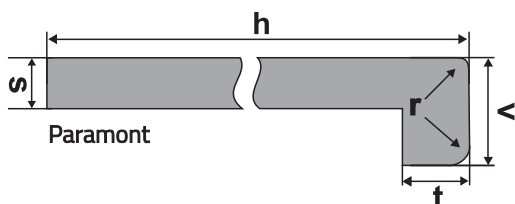

## TECHNICKÉ ÚDAJE

Maximální délka:	4200 mm
Šířka (h):	150-800 (1000) mm
Tloušťka desky (s)	19 mm
Výška nosu (v)	40 mm
Šířka nosu (t)	25 mm
Radius (r)	10 mm
Materiál:	vlhkuodolná DTD kvality V100-E1
Horní plocha:	laminát CPL 0,6 mm
Spodní plocha:	impregnovaná protitahová fólie

## JAK MĚŘIT

Výrobní šířku "h" měříme od parapetní drážky v rámu okna po hranu omítnuté špalety a vždy připočteme vzdálenost přesahu (nos) + minimálně 30 mm.