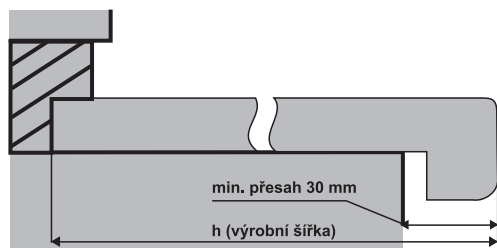

## PARAPETNÍ DESKY

## TECHNICKÉ ÚDAJE

Maximální délka:	4200 mm
Šířka (h):	150-800 (1000) mm
Tloušťka desky (s)	19 mm
Výška nosu (v)	40 mm
Šířka nosu (t)	25 mm
Radius (r)	10 mm
Materiál:	vlhkuodolná DTD kvality V100-E1
Horní plocha:	laminát CPL 0,6 mm
Spodní plocha:	impregnovaná protitahová fólie

## JAK MĚŘIT

Výrobní šířku "h" měříme od parapetní drážky v rámu okna po hranu omítnuté špalety a vždy připočteme vzdálenost přesahu (nos) + minimálně 30 mm.