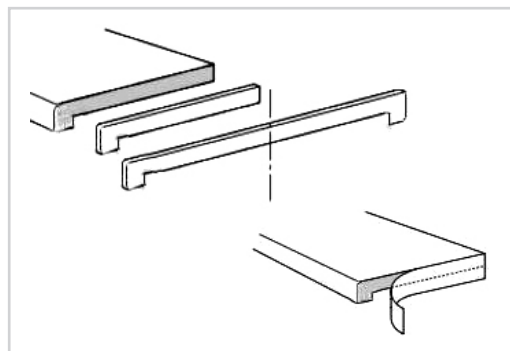

PŘÍSLUŠENSTVÍ