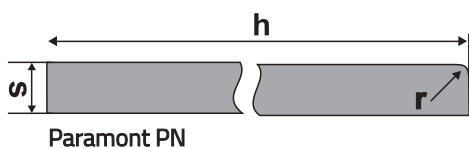

## TECHNICKÉ ÚDAJE

Maximální délka:	4200 mm
Šířka (h):	150-800 (1000) mm
Tloušťka desky (s)	19 mm
Výška nosu (v)	40 mm
Šířka nosu (t)	25 mm
Radius (r)	10 mm
Materiál:	vlhkuodolná DTD kvality V100-E1
Horní plocha:	laminát CPL 0,6 mm
Spodní plocha:	impregnovaná protitahová fólie

## JAK MĚŘIT

Výrobní šířku "h" měříme od parapetní drážky v rámu okna po hranu omítnuté špalety a vždy připočteme vzdálenost přesahu (nos) + minimálně 30 mm.