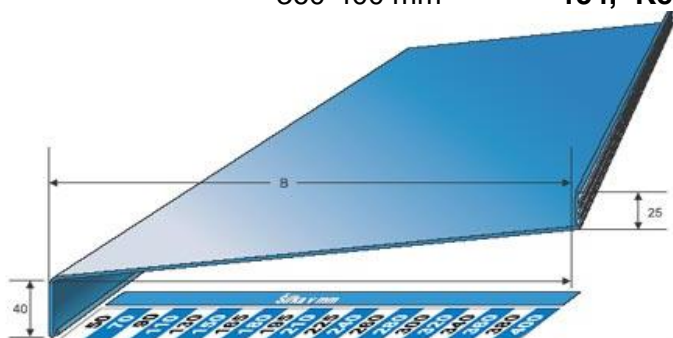

## Dekory:

Al tažený Skupina 1:	Komaxit	bílá RAL 9016, hnědá RAL 8019, sv. hnědá RAL 8003
	Elox	bronz, tmavě hnědá, stříbrná - EV1
Skupina 2	Komaxit	antracit RAL 7016
Al ohýbaný	Komaxit	bílá RAL 9016, hnědá RAL 8019
Pozink ohýbaný		bílá RAL 9016 mat, hnědá RAL 8019 polomat, antracit RAL 7016 polomat

Délka 6000mm Šířka (mm)	Cena Kč/m			
	Hliníkový tažený		Hliníkový ohýbaný	Pozinkov. Ohýbaný
	Skupina 1	Skupina 2		
50	153,-	183,-	-	-
70	176,-	207,-	-	-
90	197,-	228,-	144,-	119,-
110	234,-	265,-	163,-	132,-
130	255,-	286,-	182,-	145,-
150	273,-	304,-	197,-	159,-
165	289,-	320,-	213,-	168,-
180	306,-	337,-	227,-	178,-
195	340,-	371,-	239,-	188,-
210	360,-	390,-	254,-	197,-
225	398,-	429,-	269,-	208,-
240	459,-	490,-	280,-	218,-
260	497,-	527,-	299,-	230,-
280	559,-	590,-	318,-	244,-
300	662,-	693,-	337,-	257,-
320	713,-	744,-	356,-	270,-
340	729,-	760,-	375,-	283,-
360	783,-	813,-	394,-	297,-
380	1.024,-	1.054,-	413,-	309,-
400	1.140,-	1.170,-	428,-	323,-

Plastové PVC krytky (dle šířky parapetů) sada L+P, bílá, stříbrná, hnědá, bronz

50-150 mm	83,- Kč
150-180 mm	92,- Kč
195-240 mm	96,- Kč
260-340 mm	140,- Kč
360-400 mm	154,- Kč

Šroub 4,2x22 mm s krytkou 2,70 Kč