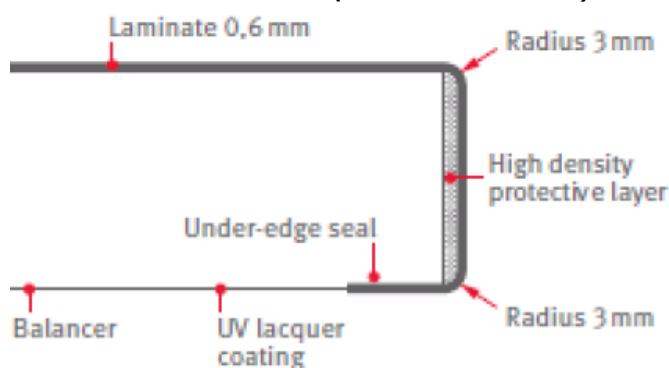

Dekor	Struktura	Název dekoru	Model:	100/1.5	100/1.5- 100/1.5	Zástěna
			Tloušťka:	12	12	9,2
			Šířka:	650	920	640

CENOVÁ SKUPINA 7 (KOMPAKTNÍ DESKY, ŠEDÉ JÁDRO)

W1101	ST76	Solid alpská bílá	3045,-	3889,-	800,-
U7081	ST76	Solid světle šedá			

Dekor	Struktura	Název dekoru	Zástěna 9.2 x 640 x 4100mm

ZÁSTĚNA CREATIVE (ZÁDOVÁ DESKA)

H192	ST10	Ornamentic Wood	800,-
F007	ST10	Kamenný obklad Terra hnědý	
F008	ST10	Lámaná břidlice šedá	
F009	ST9	Mozaika kamenná	
F010	ST9	Used metal	

1	Skladem PROFI - HOBBY - řezaná na míru (celá nebo celý zbytek sleva 10%)
2	Na objednávku - celá 4.1m nebo půl 2.05m (1 týden)
3	Na objednávku - celá deska 4.1m (4 týdny)

Doplňky

Lišta řezaná	Lišta celá	Koncovka L,P	Rohové spojky	Hrana k PD (navíc)
140,-/m	126,-/m	8,-/ks	10,- /15,-/ks	30,-/m

PRACOVNÍ DESKY EGGER 1., 2. A 3. CENOVÁ SKUPINA (POSTFORMING)