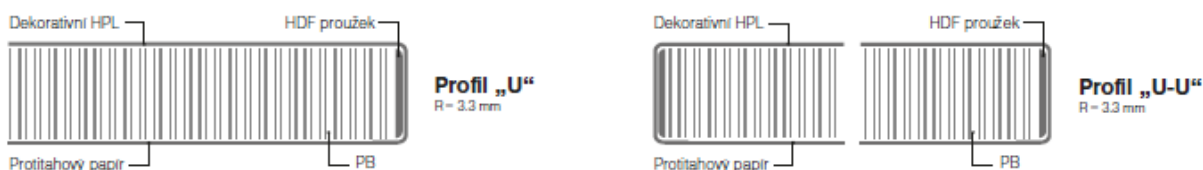

Dekor	Struktura	Název dekoru	Profil „U“	„U-U“	Zástěna
			38 x 600	38x900	10x640
K370	SM	Noir Deluxe	540,-	1.080,-	670,-
K371	PH	White Valley Granite	440,-	780,-	940,-

CENOVÁ SKUPINA VYSOKÝ LESK 1

K023	SQ	Venato	845,-	1.400,-	800,-
K025	SQ	Brown Pietra Marble	845,-	1.400,-	800,-

CENOVÁ SKUPINA VYSOKÝ LESK 2

K217	GG	White Andromeda	970,-	1.460,-	940,-
K218	GG	Black Andromeda	970,-	1.460,-	940,-

CENOVÁ SKUPINA S ABS HRANOU

Dekor	Struktura	Název dekoru	Hrana ABS	2xABS	Zástěna
			38x635	38x900	10x640
K093	SL	Grey Emperador Marble	735,-	1.540,-	670,-
K094	SL	Riven Slate	735,-	1.410,-	670,-
K103	SL	Light Lunar Stone	735,-	1.410,-	670,-
K104	SL	Dark Lunar Stone	735,-	1.410,-	670,-
K105	FP	Raw Endgrain Oak	735,-	1.540,-	670,-
K107	FP	Elegance Endgrain Oak	735,-	1.540,-	670,-
K200	RS	Light Grey Concrete	735,-	1.410,-	670,-
K217	GM	White Andromeda	735,-	1.525,-	940,-
K218	GM	Black Andromeda	620,-	1.140,-	940,-
K349	PH	Silk Flow	735,-	1.525,-	670,-
K352	PH	Iron Flow	735,-	1.525,-	670,-
K365	FP	Coast Evoke Oak	735,-	1.525,-	670,-
K366	FP	Fossil Evoke Oak	735,-	1.525,-	670,-
K372	GM	Grey Andromeda	735,-	1.525,-	940,-

ABS hrana na olepení řezané strany 150,- Kč/m nutno objednat samostatně

Profil pracovních desek:

	Na objednávku - celá deska délky 4,1 m nebo ½ desky délka 2,05 m
	Na objednávku – jen celá deska délka 4,1 m

Doplňky

Lišta celá délka 4,2 m nebo ½ lišty délky 2,1 m	Koncovka L,P	Vnitřní roh 90°	Vnější roh Vnitřní 135°	Hrana k PD (navíc)
175,-/m	16,-/ks	24,-/ks	31,-/ks	26,-/m