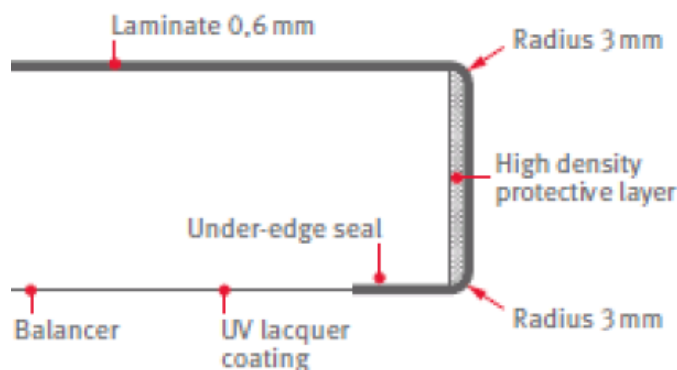

Pracovní desky – skladový program

Ceník T 2.0

EGGER

Rozměr (mm)	Cenová skupina	Dekor		Cena Kč/m	
		Označení	Název dekoru	Celá (nebo celý zbytek)	Řezaná
38 x 600 x 4100	1.	F104	Mramor Latina	528,-	587,-
		F292	Travertin Tivoli béžový		
		F502	Hliník jemně broušení		
		H1145	Dub Bardolino přírodní		
		H3303	Dub Hamilton přírodní		
	2.	F028	Granit Verceli antracitový	562,-	624,-
		F186	Beton Chicago světle šedé		
		F187	Beton Chicago tmavě šedé		
		H194	Ořech špalíček		
	3.	H3133	Dub Davos lanýžověhnědý	598,-	664,-
		F204	Mramor Carrara bílý		
		F302	Ferro bronzový		
		F371	Granit Galizia šedobéžový		
		W1000	Prémiově bílá		

KRONOSPAN

Rozměr (mm)	Dekor		Cena Kč/m	
	Označení	Název dekoru	Celá (nebo celý zbytek)	Řezaná
38 x 600 x 4100	K003	Dub zlatý řemeslný (Gold Craft Oak)	567,-	630,-

Doplňky

Lišta řezaná		Lišta celá		Koncovka L,P		Rohové spojky		Hrana k PD (navíc)
EGGER	KRON.	EGGER	KRON.	EGGER	KRON.	EGGER	KRON.	
140,-/m	210,-	126,-/m	189,-	8,-/ks	18,-/ks	10,- 15,-	28,- 39,-	30,-/m

Poznámka: U pracovních desek je v ceně přiložená hrana.