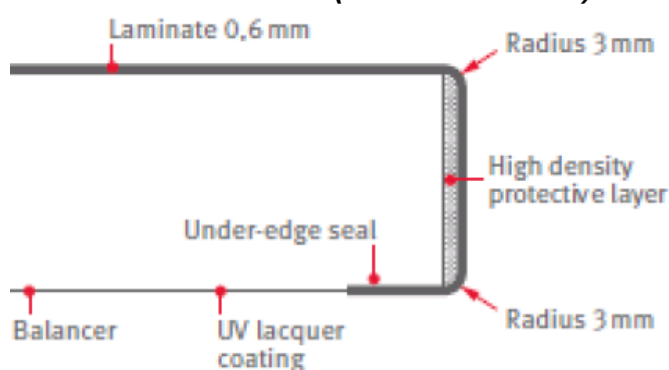

Dekor	Struktura	Název dekoru	Model:	100/1.5	100/1.5- 100/1.5	Zástěna
			Tloušťka:	12	12	9,2
			Šířka:	650	920	640

CENOVÁ SKUPINA 7 (KOMPAKTNÍ DESKY, ŠEDÉ JÁDRO)

W1101	ST76	Solid alpská bílá	3007,-	4470,-	959,-
U7081	ST76	Solid světle šedá			

Dekor	Struktura	Název dekoru	Zástěna 9.2 x 640 x 4100mm

ZÁSTĚNA CREATIVE (ZÁDOVÁ DESKA)

H192	ST10	Ornamentic Wood	834,-
F007	ST10	Kamenný obklad Terra hnědý	
F008	ST10	Lámaná břidlice šedá	
F009	ST9	Mozaika kamenná	
F010	ST9	Used metal	

1	Skladem PROFI - HOBBY - řezaná na míru (celá nebo celý zbytek sleva 10%)
2	Na objednávku - celá 4.1m nebo půl 2.05m (1 týden)
3	Na objednávku - celá deska 4.1m (4 týdny)

Doplňky

Lišta řezaná	Lišta celá	Koncovka L,P	Rohové spojky	Hrana k PD (navíc)
140,-/m	126,-/m	8,-/ks	10,- /15,-/ks	30,-/m

PRACOVNÍ DESKY EGGER 1., 2. A 3. CENOVÁ SKUPINA (POSTFORMING)