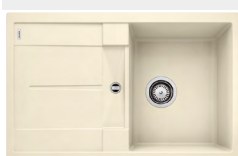

10 240

SET 10-D KANO-S SILGRANIT®-Look

14-940

10 810

Set 11 BLANCO METRA 45 S

Rozměr dřezu: 780 x 500 mm

Provedení setu: v 10 barvách SILGRANIT®: černá, antracit, šedá skála, aluminium, perlově šedá, bílá, jasmín, béžová champagne, tartufo, kávová