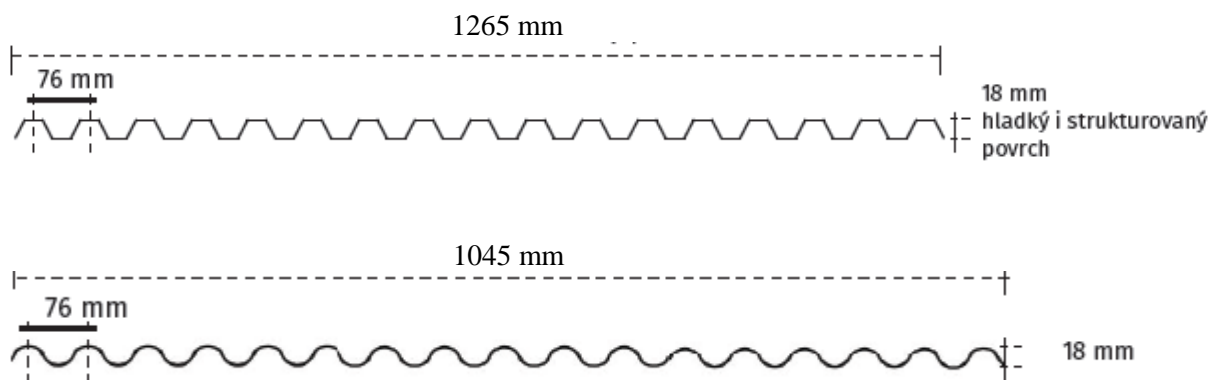

Trapézové a vlnité desky

Ceník T 1.0

Polykarbonátové

Charakteristika	Profil (mm)	Barva	Tloušťka (mm)	Šířka (mm)	Délka (m)	Cena Kč/m ²
Trapéz hladký povrch	76/18	Čirá	0,8	1265	2, 3, 4, 5, 6 a 7 m	338,-
		Bronz				355,-
Trapéz strukturovaný povrch mikroprizma	76/18	Čirá	0,9	1265	2, 3, 4, 5, 6 a 7 m	390,-
		Bronz				409,-
Vlna se strukturou včelí plástev	76/18	Čirá	2,6	1045	3 a 4 m	885,-
		Bronz				931,-